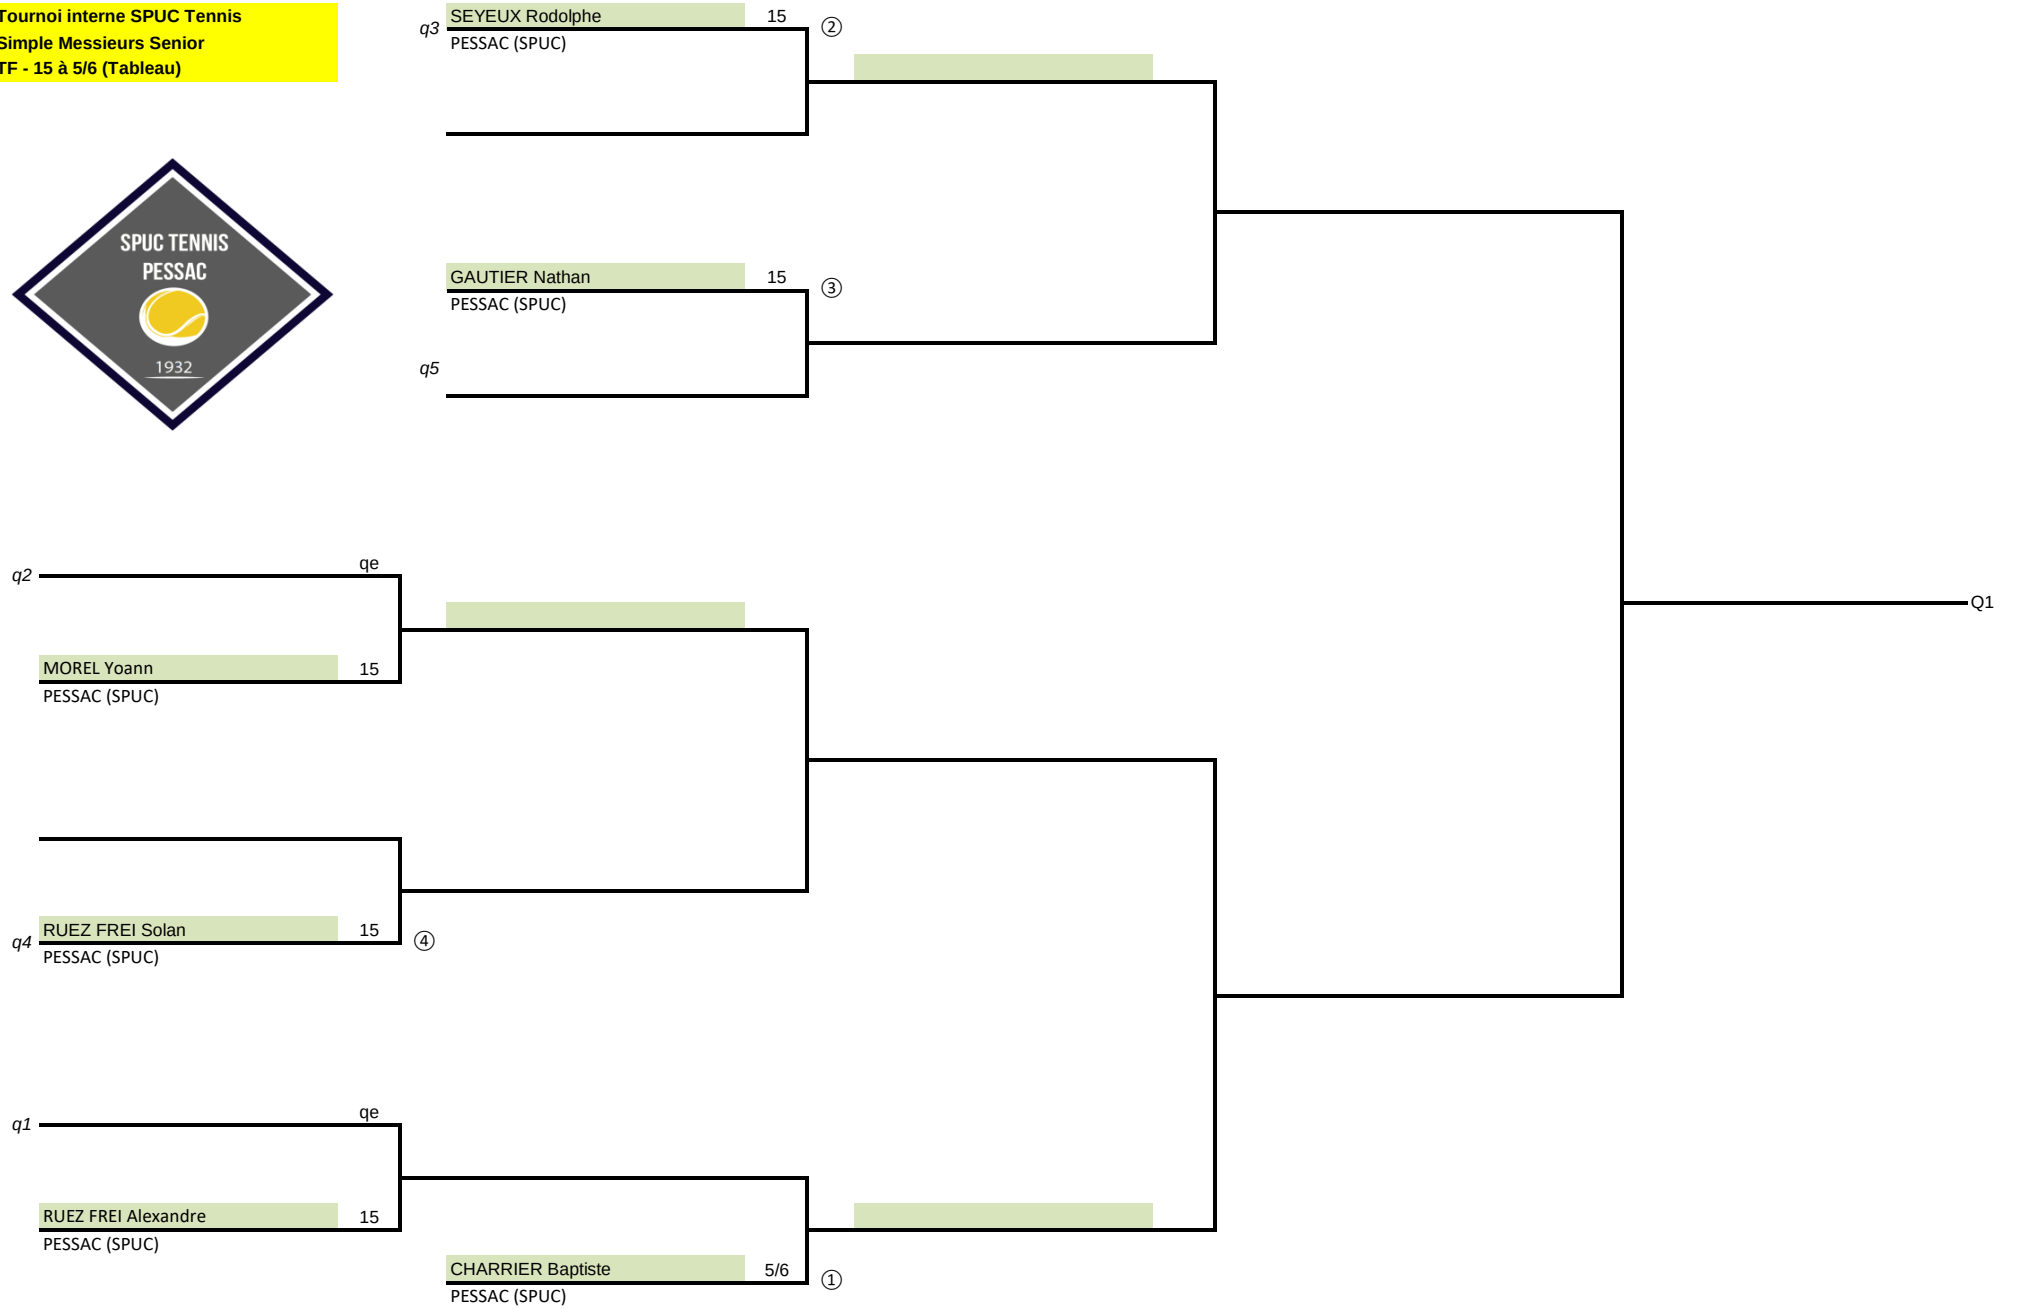

Q3

Q4

Q5

Tournoi Interne SPUC Tennis
Simple Messieurs Senior
T2 - 30/4 à 30/1 (Tableau)

Tournoi interne SPUC Tennis
Simple Messieurs Senior
T3 - 30 à 15/5 (Tableau)

**Tournoi interne SPUC Tennis
Simple Messieurs Senior
T4 - 15/4 à 15/1 (Tableau)**

Tournoi interne SPUC Tennis
Simple Messieurs Senior
TF - 15 à 5/6 (Tableau)

| | | | |
|---------------------------------|-------------------------------|-------------------------------|----------|
| Date limite : dimanche 27 avril | Date limite : dimanche 18 mai | Date limite : dimanche 1 juin | Fin juin |
|---------------------------------|-------------------------------|-------------------------------|----------|