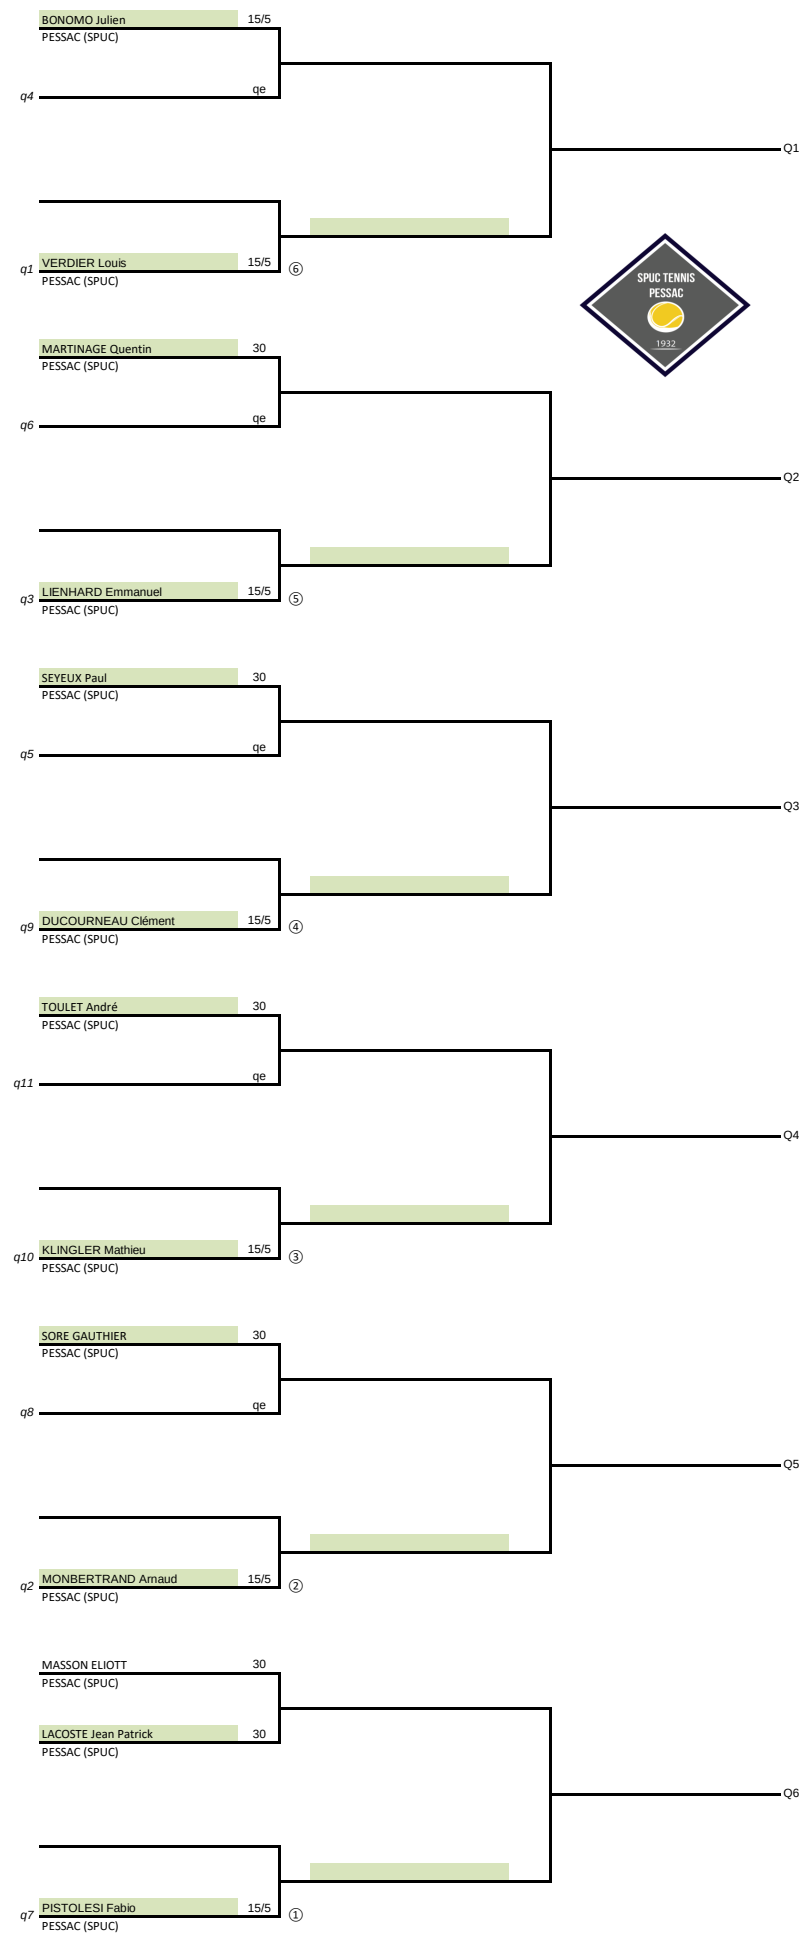

Tournoi interne SPUC Tennis
Simple Messieurs Senior
T1 - NC à 30/5 (Tableau)

TOUTUT Florian 40

PESSAC (SPUC)

MENDOZA JEROME 40

PESSAC (SPUC)

CLAUZEL Octave 40

PESSAC (SPUC)

GAUTIER Julien 40

PESSAC (SPUC)

GARAUD Francois 30/5

PESSAC (SPUC)

MIQUEL Philippe 30/5

PESSAC (SPUC)

FOURNIER Hubert 30/5

PESSAC (SPUC)

GUILLEMOT NICOLAS 30/5

Q3

Q4

Q5

Tournoi Interne SPUC Tennis
Simple Messieurs Senior
T2 - 30/4 à 30/1 (Tableau)

Tournoi interne SPUC Tennis
Simple Messieurs Senior
T3 - 30 à 15/5 (Tableau)

**Tournoi interne SPUC Tennis
Simple Messieurs Senior
T4 - 15/4 à 15/1 (Tableau)**

Tournoi interne SPUC Tennis
Simple Messieurs Senior
TF - 15 à 5/6 (Tableau)

| | | | |
|---------------------------------|-------------------------------|-------------------------------|----------|
| Date limite : dimanche 27 avril | Date limite : dimanche 18 mai | Date limite : dimanche 1 juin | Fin juin |
|---------------------------------|-------------------------------|-------------------------------|----------|